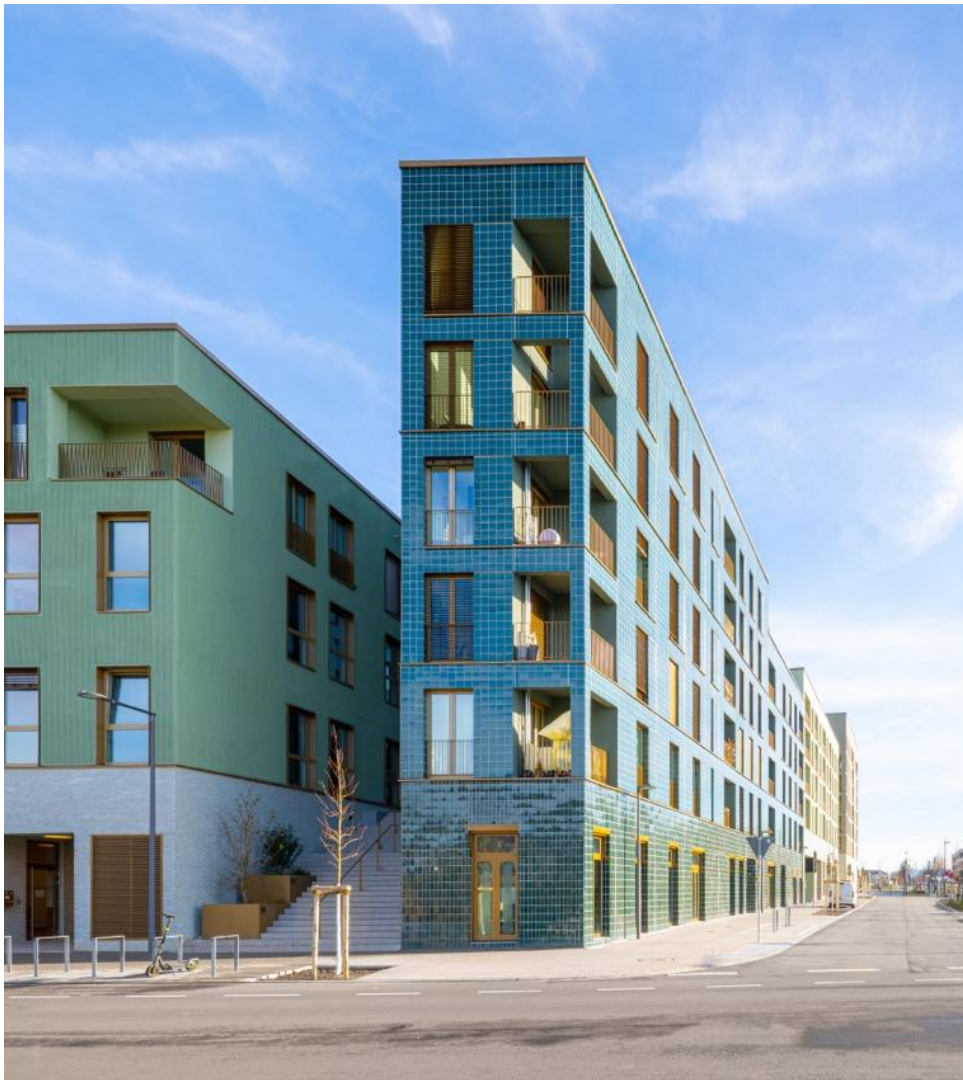

Abbildungen:

Keramischer Akzent in Blaugrün

Spinelli Wohnen.Park.Quartier, Mannheim: Der „schmale Hans“ von AllesWirdGut Architekten ist Teil des vielfältigen Ensembles auf dem ehemaligen Spinelli-Areal.

Architektur: AllesWirdGut Architektur ZT GmbH, Wien

Foto: David Matthiessen